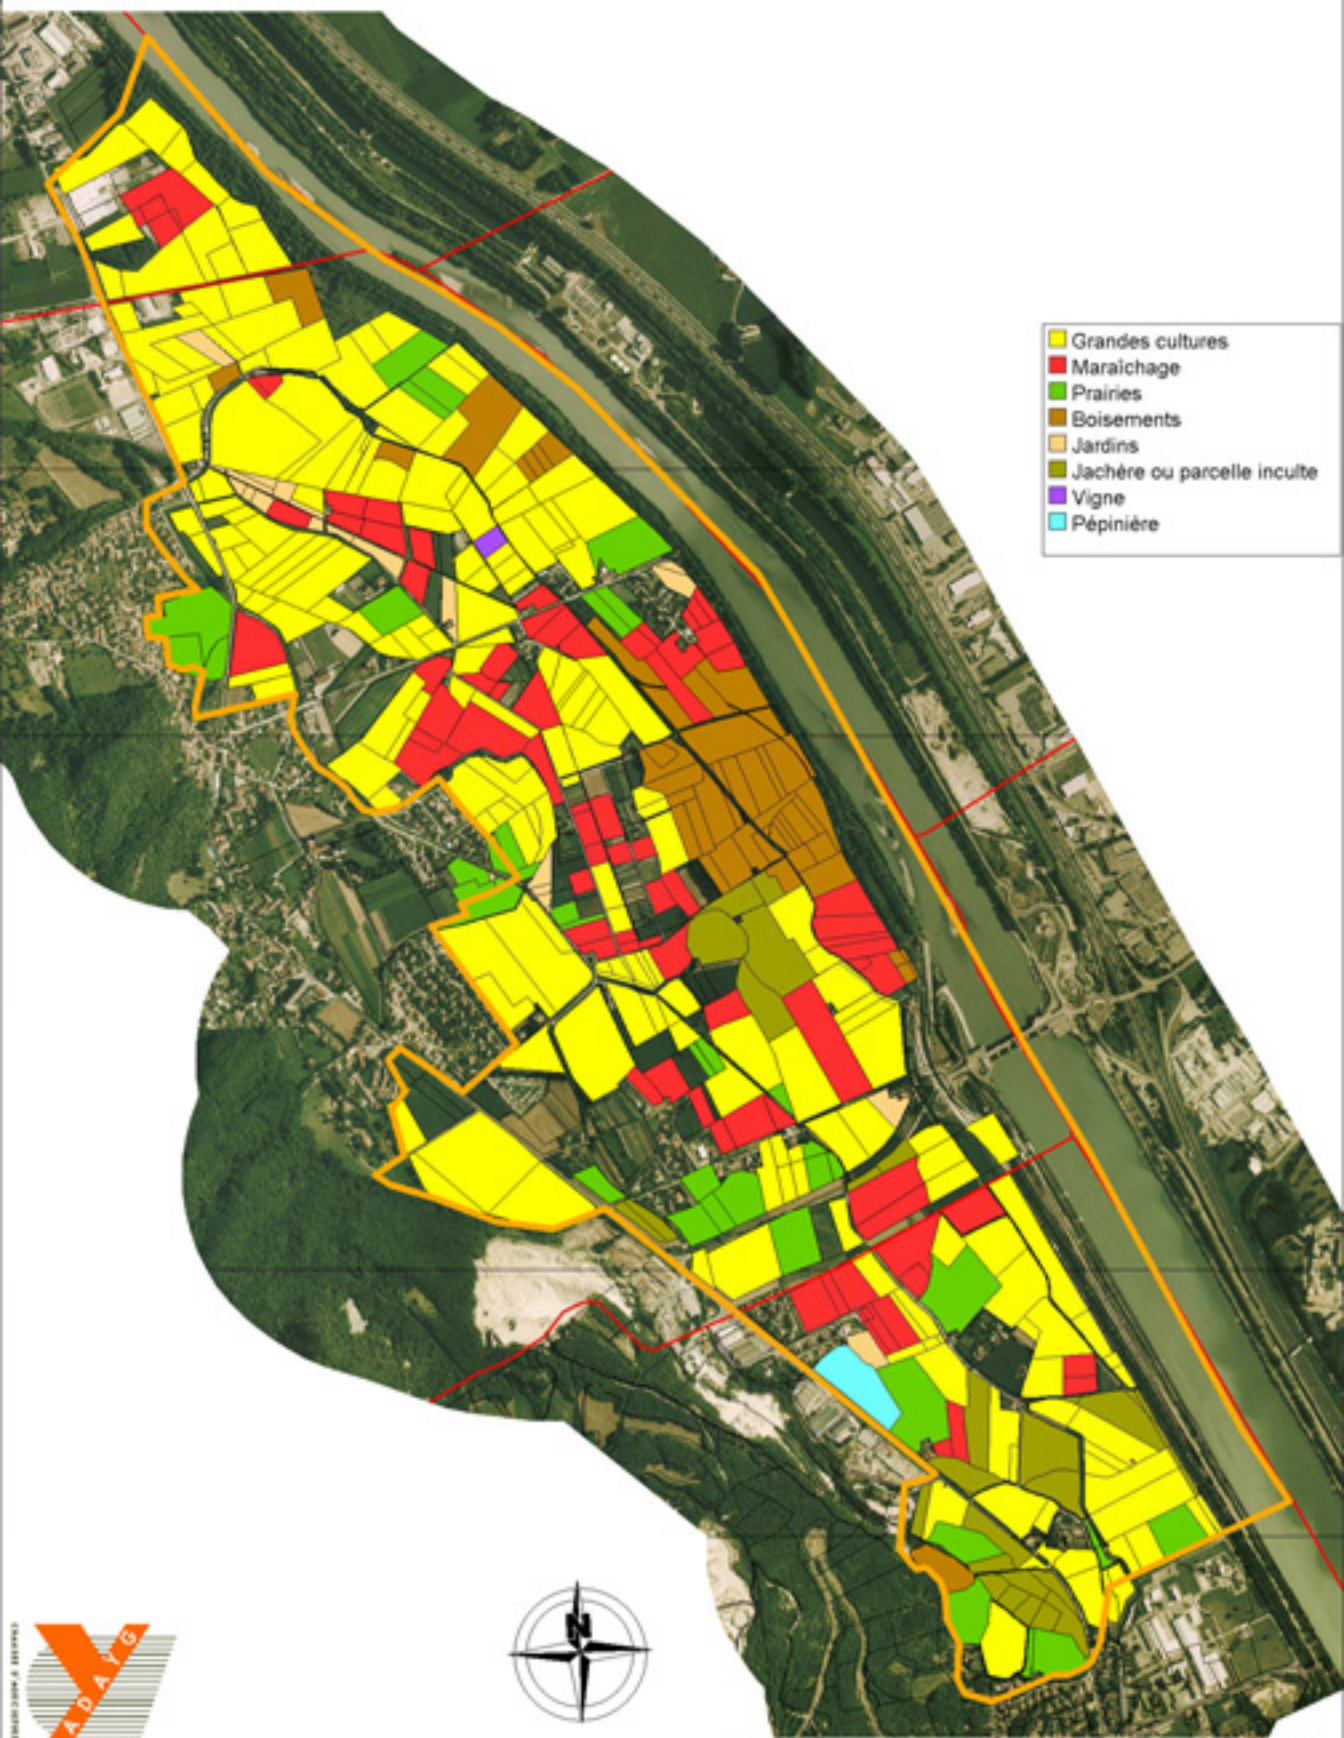

Veurey Noyarey Sassenage - Utilisation du sol

- Grandes cultures
- Maraichage
- Prairies
- Boisements
- Jardins
- Jachère ou parcelle inculte
- Vigne
- Pépinière

0 500 m

Fond de plan : BD ORTHO IGN Paris 2000 - Droits OGE - Reproduction interdite

Sources : ADAYG

Réalisation : Observatoire ADAYG - 04/2004